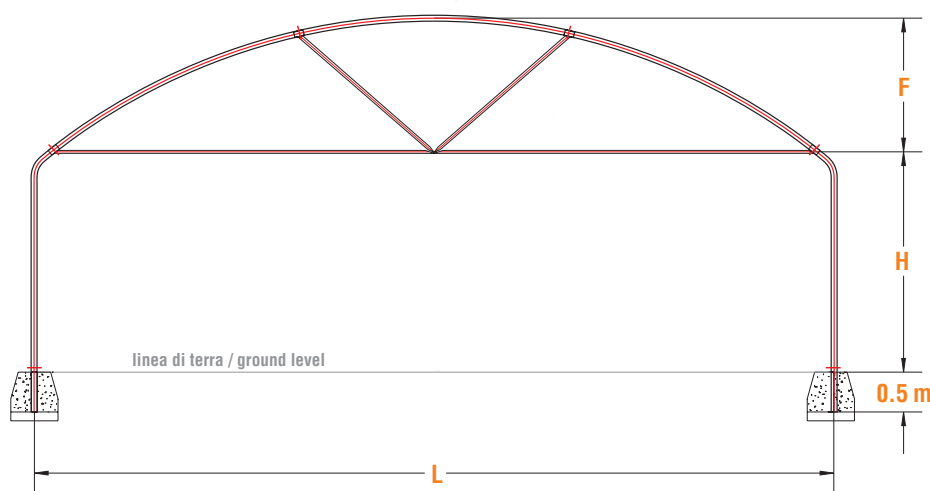

DISEGNO TECNICO
TECHNICAL SCHEME

Struttura Structure	L (m)	H (m)	F (m)
NM 3	3	2.35 - 3.55 maggiore su richiesta	0.45
NM 4	4		0.60
NM 5	5		0.80
NM 6	6		0.95
NM 7	7		1.13
NM 8	8		1.30
NM 9	9		1.47
NM 10	10		1.64
NM 10.5*	10.5		1.70

* solo per applicazioni particolari / only for specific destinations

AGRIMEC s.n.c.
di Spelgatti & C.
24060 CASAZZA (BG)
Via F.lli Calvi, 1 - ITALY
Tel. ++39.035.810747
Fax ++39.035.812679

<http://www.agrimec.it> • e-mail: info@agrimec.it

Collaboratore di zona: