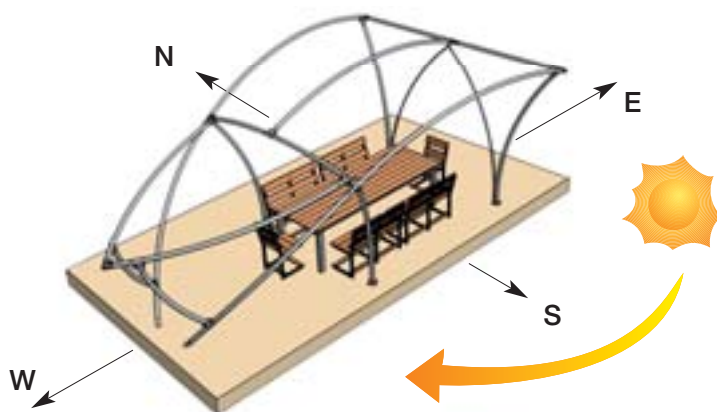

Una soluzione pratica,
elegante e di basso costo
per allestire in giardino
un'area di riparo dal sole
dove potrete prendervi cura
di Voi stessi.

GAZEBO LEVANTE

un'oasi di pace per il tuo giardino

LEVANTE è il gazebo pensato per il sole basso del crepuscolo.

ELEGANZA la sua forma ricercata ti darà riparo dal sole fino al tramonto.

SOLIDITÀ struttura realizzata con tubi diam. 60 mm in acciaio zincato.

QUALITÀ materiale di copertura di lunga durata: telone PVC 650 gr/mq color corda.

INGOMBRI area coperta con forma irregolare, ingombro massimo: 4,1 m larghezza x 6,9 m lunghezza x 2,5 m altezza massima.

TAVOLO DA ESTERNO

Il tavolo per area esterna - 100 cm largo x 280 cm lungo, peso 100 kg - dispone di un telaio in acciaio zincato verniciato a polveri di colore nero, pensato per poter rimanere inalterato per lungo tempo.

La panca di tipo biposto è stata pensata per essere impiegata doppia sul lato lungo del tavolo. In tal modo potranno sedersi comode 4 persone su ogni lato; ogni persona seduta potrà alzarsi dal tavolo senza scomodare gli altri commensali.