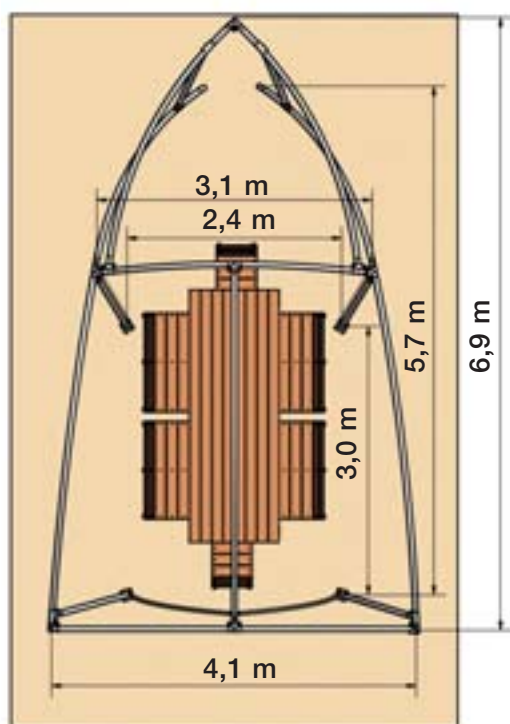

ELEGANZA la sua forma ricercata ti darà riparo dal sole fino al tramonto.

SOLIDITÀ struttura realizzata con tubi diam. 60 mm in acciaio zincato.

QUALITÀ materiale di copertura di lunga durata: telone PVC 650 gr/mq color corda.

INGOMBRI area coperta con forma irregolare, ingombro massimo: 4,1 m larghezza x 6,9 m lunghezza x 2,5 m altezza massima.

TAVOLO DA ESTERNO

Il tavolo per area esterna - 100 cm largo x 280 cm lungo, peso 100 kg - dispone di un telaio in acciaio zincato verniciato a polveri di colore nero, pensato per poter rimanere inalterato per lungo tempo.