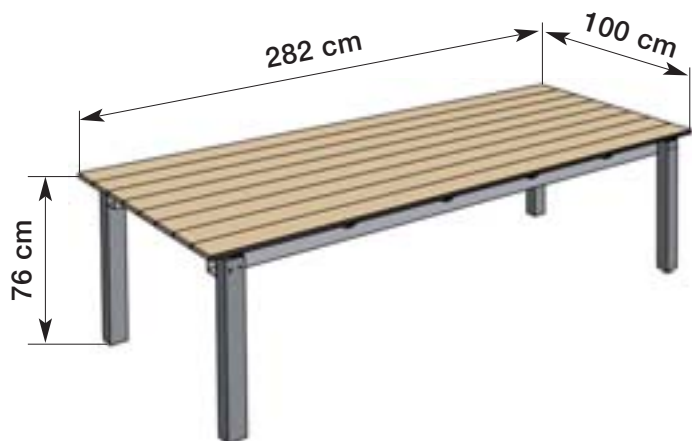

Una soluzione pratica,
elegante e di basso costo
per allestire in giardino
un'area di riparo dal sole
dove potrete prendervi cura
di Voi stessi.

GAZEBO LEVANTE

un'oasi di pace per il tuo giardino

LEVANTE è il gazebo pensato per il sole basso del crepuscolo.

ELEGANZA la sua forma ricercata ti darà riparo dal sole fino al tramonto.

SOLIDITÀ struttura realizzata con tubi diam. 60 mm in acciaio zincato.

QUALITÀ materiale di copertura di lunga durata: telone PVC 650 gr/mq color corda.

INGOMBRI area coperta con forma irregolare, ingombro massimo: 4,1 m larghezza x 6,9 m lunghezza x 2,5 m altezza massima.

TAVOLO DA ESTERNO

Il tavolo per area esterna - 100 cm largo x 280 cm lungo, peso 100 kg - dispone di un telaio in acciaio zincato verniciato a polveri di colore nero, pensato per poter rimanere inalterato per lungo tempo.

La panca di tipo biposto è stata pensata per essere impiegata doppia sul lato lungo del tavolo. In tal modo potranno sedersi comode 4 persone su ogni lato; ogni persona seduta potrà alzarsi dal tavolo senza scomodare gli altri commensali.