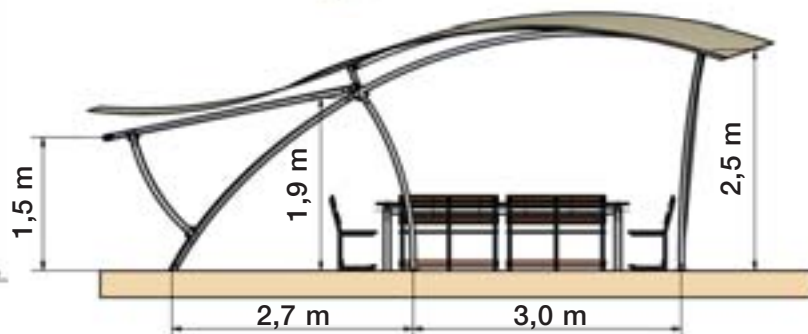

Una soluzione pratica,
elegante e di basso costo
per allestire in giardino
un'area di riparo dal sole
dove potrete prendervi cura
di Voi stessi.

GAZEBO LEVANTE

un'oasi di pace per il tuo giardino

LEVANTE è il gazebo pensato per il sole basso del crepuscolo.

ELEGANZA la sua forma ricercata ti darà riparo dal sole fino al tramonto.

SOLIDITÀ struttura realizzata con tubi diam. 60 mm in acciaio zincato.

QUALITÀ materiale di copertura di lunga durata: telone PVC 650 gr/mq color corda.

INGOMBRI area coperta con forma irregolare, ingombro massimo: 4,1 m larghezza x 6,9 m lunghezza x 2,5 m altezza massima.

TAVOLO DA ESTERNO

Il tavolo per area esterna - 100 cm largo x 280 cm lungo, peso 100 kg - dispone di un telaio in acciaio zincato verniciato a polveri di colore nero, pensato per poter rimanere inalterato per lungo tempo.

La panca di tipo biposto è stata pensata per essere impiegata doppia sul lato lungo del tavolo. In tal modo potranno sedersi comode 4 persone su ogni lato; ogni persona seduta potrà alzarsi dal tavolo senza scomodare gli altri commensali.