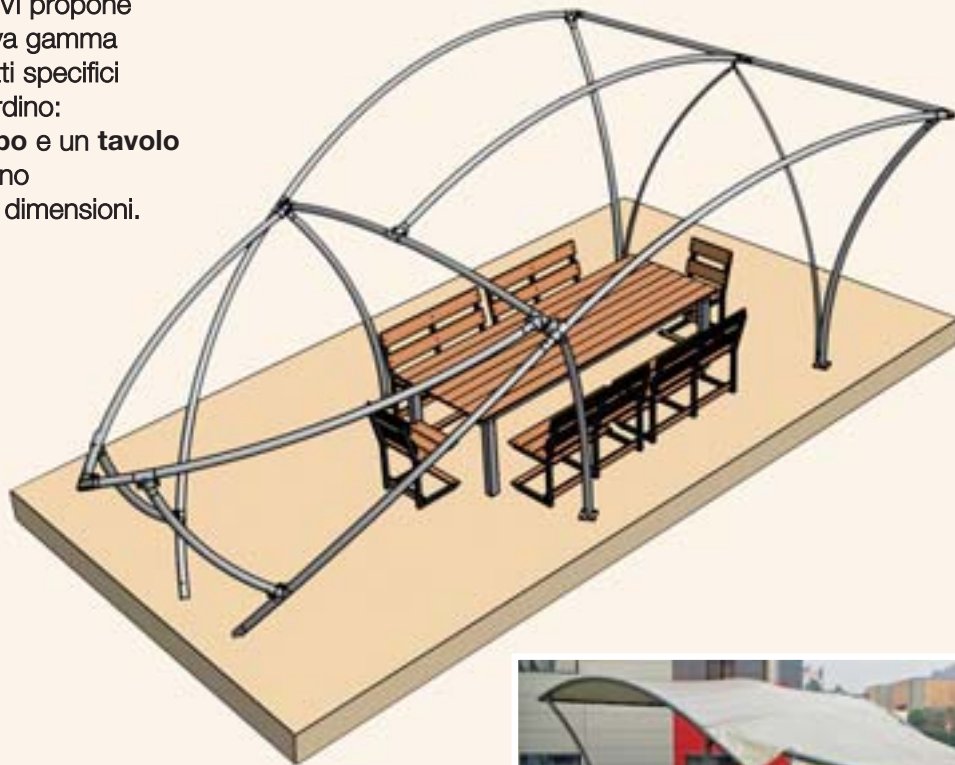

Una soluzione pratica,
elegante e di basso costo
per allestire in giardino
un'area di riparo dal sole
dove potrete prendervi cura
di Voi stessi.

GAZEBO LEVANTE

un'oasi di pace per il tuo giardino

LEVANTE è il gazebo pensato per il sole basso del crepuscolo.

ELEGANZA la sua forma ricercata ti darà riparo dal sole fino al tramonto.

SOLIDITÀ struttura realizzata con tubi diam. 60 mm in acciaio zincato.

QUALITÀ materiale di copertura di lunga durata: telone PVC 650 gr/mq color corda.

Il piano è realizzato in ecolegno disponibile in 2 colori: rovere e grigio. L'ecolegno è la soluzione giusta per aree esterne: bassissima manutenzione, alta resistenza.

COMPLEMENTI

Panca biposto e sedia

La panca di tipo biposto è stata pensata per essere impiegata doppia sul lato lungo del tavolo. In tal modo potranno sedersi comode 4 persone su ogni lato; ogni persona seduta potrà alzarsi dal tavolo senza scomodare gli altri commensali.