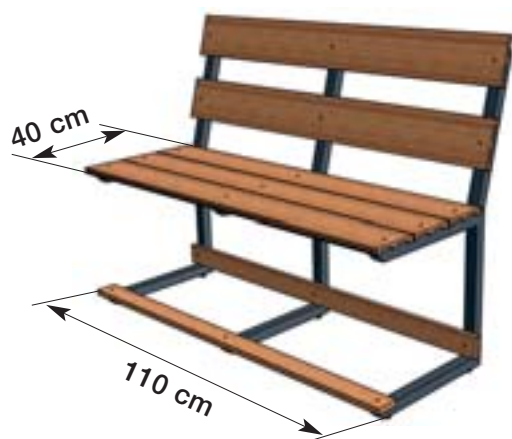

ELEGANZA la sua forma ricercata ti darà riparo dal sole fino al tramonto.

SOLIDITÀ struttura realizzata con tubi diam. 60 mm in acciaio zincato.

QUALITÀ materiale di copertura di lunga durata: telone PVC 650 gr/mq color corda.

INGOMBRI area coperta con forma irregolare, ingombro massimo: 4,1 m larghezza x 6,9 m lunghezza x 2,5 m altezza massima.

TAVOLO DA ESTERNO

Il tavolo per area esterna - 100 cm largo x 280 cm lungo, peso 100 kg - dispone di un telaio in acciaio zincato verniciato a polveri di colore nero, pensato per poter rimanere inalterato per lungo tempo.

Il piano è realizzato in ecolegno disponibile in 2 colori: rovere e grigio. L'ecolegno è la soluzione giusta per aree esterne: bassissima manutenzione, alta resistenza.

COMPLEMENTI

Panca biposto e sedia

La panca di tipo biposto è stata pensata per essere impiegata doppia sul lato lungo del tavolo. In tal modo potranno sedersi comode 4 persone su ogni lato; ogni persona seduta potrà alzarsi dal tavolo senza scomodare gli altri commensali.