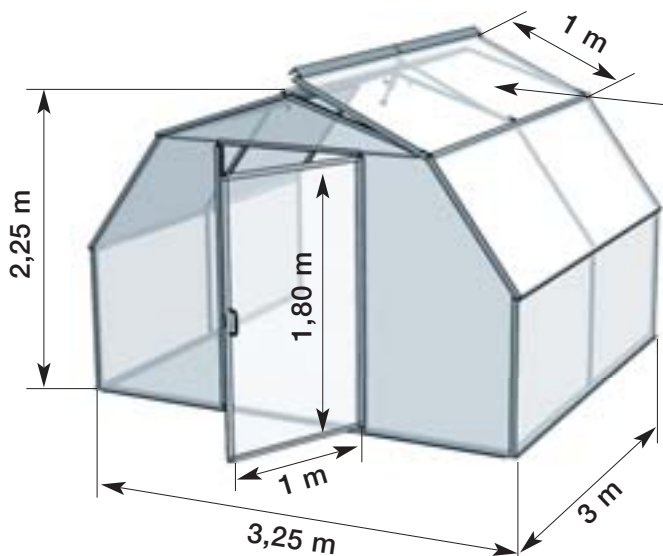

ELEGANZA la sua forma ricercata ti darà riparo dal sole fino al tramonto.

SOLIDITÀ struttura realizzata con tubi diam. 60 mm in acciaio zincato.

QUALITÀ materiale di copertura di lunga durata: telone PVC 650 gr/mq color corda.

INGOMBRI area coperta con forma irregolare, ingombro massimo: 4,1 m larghezza x 6,9 m lunghezza x 2,5 m altezza massima.

TAVOLO DA ESTERNO

Il tavolo per area esterna - 100 cm largo x 280 cm lungo, peso 100 kg - dispone di un telaio in acciaio zincato verniciato a polveri di colore nero, pensato per poter rimanere inalterato per lungo tempo.

La panca di tipo biposto è stata pensata per essere impiegata doppia sul lato lungo del tavolo. In tal modo potranno sedersi comode 4 persone su ogni lato; ogni persona seduta potrà alzarsi dal tavolo senza scomodare gli altri commensali.

La sedia è stata pensata per i posti di capotavola.

MINISERRA FLORA

la serra piena di luce

info@ingraphic.it

Finestra

Finestra continua sulla totale lunghezza della serra, azionata con leverismo comandato con fune.