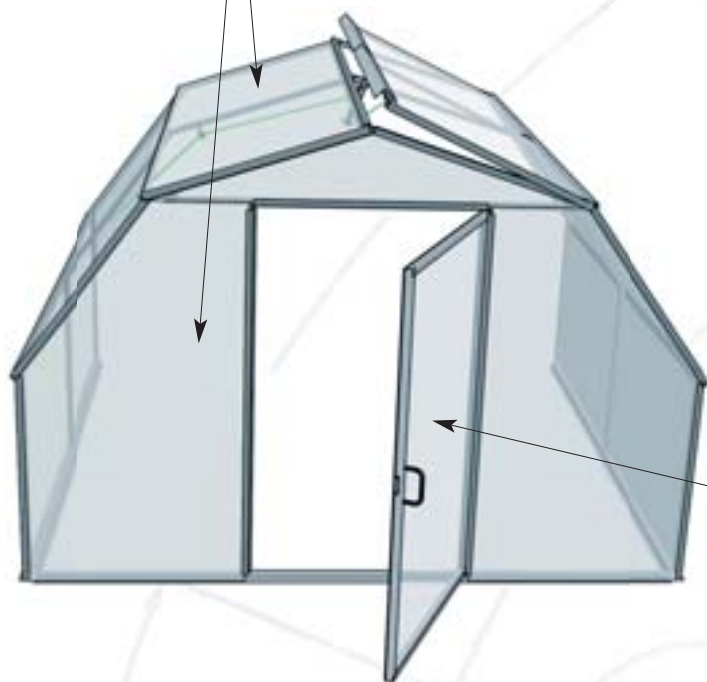

Rivestimento

Copertura integrale con policarbonato alveolare spessore 6 mm

Ancoraggio

Basamento perimetrale con profilo ad omega zincato, pratico da tassellare su base di cemento, oppure da ancorare al suolo mediante tirafondi.

Telaio

Telaio in tubolare quadro zincato 30x30 mm. Zincatura Sendzimir Z 275. Giunzioni mediante innesto.

Accesso

Porta a battente su una facciata provvista di maniglia e chiusura magnetica

AGRIMEC s.n.c.
di Spelgatti & C.

24060 CASAZZA (BG)
Via F.lli Calvi, 1 - ITALY
Tel. ++39.035.810747
Fax ++39.035.812679

<http://www.agrimec.it> - e-mail: info@agrimec.it

Agrimec si riserva, senza alcun preavviso, di apportare qualsiasi modifica tecnica ritenuta migliorativa a suo insindacabile giudizio.

Rivenditore di zona

03/2013